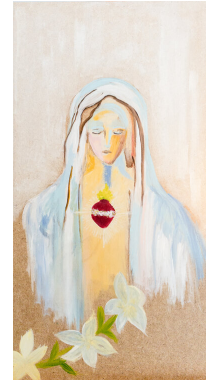

ANA BEATRIZ

200 x 200 cm (h x w)

W. B. (1911-1988) - *Beatriz* -
Óleo sobre tela, 200 x 200 cm, 1950
Acervo do Museu de Arte de São Paulo
Assis Chateaubriand

ANA BEATRIZ

200 x 200 cm (h x w)

W. B. (1911-1988) - *Beatriz* -
Óleo sobre tela, 200 x 200 cm, 1950
Acervo do Museu de Arte de São Paulo
Assis Chateaubriand

ANA BEATRIZ

200 x 200 cm (h x w)

W. B. (1911-1988) - *Beatriz* -
Óleo sobre tela, 200 x 200 cm, 1950
Acervo do Museu de Arte de São Paulo
Assis Chateaubriand

Breve Pausa

60x80

Toda forma de Amor

60x90

Saudade alem Mar

90x60

Sagrado coracao de Maria

30x70

Rio de Janeiro

60x90

Paraty

60x60

MORNING