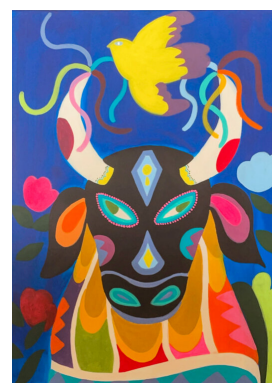

ANA BEATRIZ

200 x 200 cm (h x w)

W. B. (1911-1988) - *Beatriz* -
Óleo sobre tela, 200 x 200 cm, 1950
Acervo do Museu de Arte de São Paulo
Assis Chateaubriand

ANA BEATRIZ

200 x 200 cm (h x w)

W. B. (1911-1988) - *Beatriz* -
Óleo sobre tela, 200 x 200 cm, 1950
Acervo do Museu de Arte de São Paulo
Assis Chateaubriand

ANA BEATRIZ

200 x 200 cm (h x w)

W. B. (1911-1988) - *Beatriz* -
Óleo sobre tela, 200 x 200 cm, 1950
Acervo do Museu de Arte de São Paulo
Assis Chateaubriand

Breve Pausa

60x80

Toda forma de Amor

60x90

Saudade alem Mar

40x40

India

40x40

Imigrantso

50x70

Deusa do amor

40x40

Deausa

40x40

Deusa

40x40

Coracao em cores

60x90

Bumba

50X70

Budah