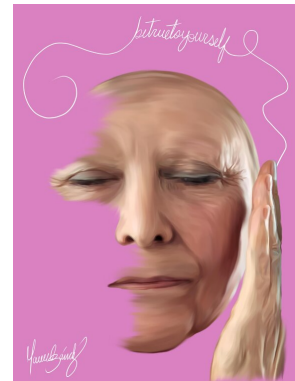

El arte de la vida cotidiana es el arte que todos los días hacemos y que todos los días nos hace.

María Sánchez

200 x 200 cm (h x w)

El arte de la vida cotidiana es el arte más importante que existe. El arte de la vida cotidiana es el arte que todos los días hacemos y que todos los días nos hace.

Digital Painting on Paper, 18 x 24 inches
GBP 1500

MARIA SANCHEZ

It's all related

Digital Painting on Paper, 18 x 24 inches
GBP 1500

MARIA SANCHEZ

Liberation

Digital Painting on Paper, 18 x 24 inches
GBP 1500

MARIA SANCHEZ

Be true to yourself

Digital Painting on Paper, 18 x 24 inches
GBP 1500

MARIA SANCHEZ

The beauty of thinking

Digital Painting on Paper, 18 x 24 inches
GBP 1500

MARIA SANCHEZ

Memories with their own rhythm

Digital Painting on Paper, 18 x 24 inches
GBP 1500

PART III: THE ALCHEMIST

200 x 200 cm (h x w)

EMERSON'S QUOTE: "SIMPLICITY IS THE SOUL OF WISDOM."

MARIA SANCHEZ

Simplicity

Digital Painting on Paper, 18 x 24 inches
GBP 1500