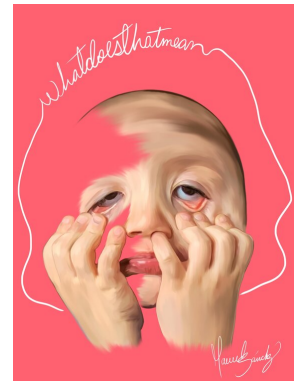

El arte de la vida cotidiana es el arte que todos los días hacemos y que todos los días nos hace.

María Sánchez

200 x 200 cm (h x w)

El arte de la vida cotidiana es el arte más importante que existe. El arte de la vida cotidiana es el arte que todos los días hacemos y que todos los días nos hace.

El arte de la vida cotidiana es el arte que todos los días hacemos y que todos los días nos hace.

María Sánchez

200 x 200 cm (h x w)

What is happening to me?
What is happening to me?
What is happening to me?

What is happening to me?
What is happening to me?

PART I: THE CHILD

200 x 200 cm (h x w)

What is happening to me?
What is happening to me?

MARIA SANCHEZ

What is happening to me ?

Digital Painting on Paper, 18 x 24 inches
GBP 1500

MARIA SANCHEZ

What does that mean?

Digital Painting on Paper, 18 x 24 inches
GBP 1500

MARIA SANCHEZ

There is no formula

Digital Painting on Paper, 18 x 24 inches
GBP 1500

MARIA SANCHEZ

Is that even real