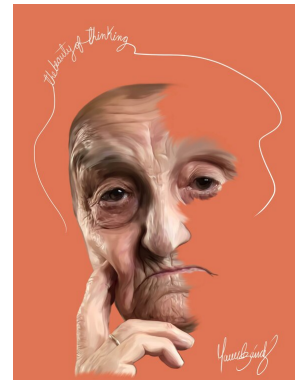

El arte de la vida cotidiana es el arte que todos los días hacemos y que todos los días nos hace.

María Sánchez

200 x 200 cm (h x w)

El arte de la vida cotidiana es el arte más importante que existe. El arte de la vida cotidiana es el arte que todos los días hacemos y que todos los días nos hace.

Digital Painting on Paper, 18 x 24 inches
GBP 1500

MARIA SANCHEZ

It's all related

Digital Painting on Paper, 18 x 24 inches
GBP 1500

MARIA SANCHEZ

Liberation

Digital Painting on Paper, 18 x 24 inches
GBP 1500

MARIA SANCHEZ

Be true to yourself

Digital Painting on Paper, 18 x 24 inches
GBP 1500

MARIA SANCHEZ

The beauty of thinking

Digital Painting on Paper, 18 x 24 inches
GBP 1500

MARIA SANCHEZ

Memories with their own rhythm

Digital Painting on Paper, 18 x 24 inches
GBP 1500

PART III: THE ALCHEMIST

200 x 200 cm (h x w)

EMERSON'S QUOTE: "SIMPLICITY IS THE SOUL OF WISDOM."

MARIA SANCHEZ

Simplicity

Digital Painting on Paper, 18 x 24 inches
GBP 1500