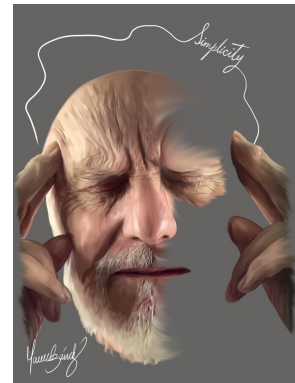

El arte de la vida cotidiana es el arte que todos los días hacemos y que todos los días nos hace.

María Sánchez

200 x 200 cm (h x w)

El arte de la vida cotidiana es el arte más importante que existe. El arte de la vida cotidiana es el arte que todos los días hacemos y que todos los días nos hace.

MARIA SANCHEZ

Be true to yourself

Digital Painting on Paper, 18 x 24 inches
GBP 1500

MARIA SANCHEZ

The beauty of thinking

Digital Painting on Paper, 18 x 24 inches
GBP 1500

MARIA SANCHEZ

Memories with their own rhythm

Digital Painting on Paper, 18 x 24 inches
GBP 1500

PART III: THE ALCHEMIST

200 x 200 cm (h x w)

EMERSON'S QUOTE: "SIMPLICITY IS THE SOUL OF WISDOM."

MARIA SANCHEZ

Simplicity

Digital Painting on Paper, 18 x 24 inches
GBP 1500

MARIA SANCHEZ

Full of love

Digital Painting on Paper, 18 x 24 inches
GBP 1500