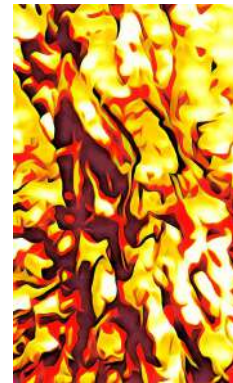

Phoenix, 2020

121.5 x 81.5 cm (h x w)

Giclée print on Hanhemühle Photo Rag 308gsm paper

VIN WARRICAN

The Desire For Summers Pas, 2020

56.5 x 81.5 cm (h x w)

Giclée print on Hanhemühle Photo Rag 308gsm paper